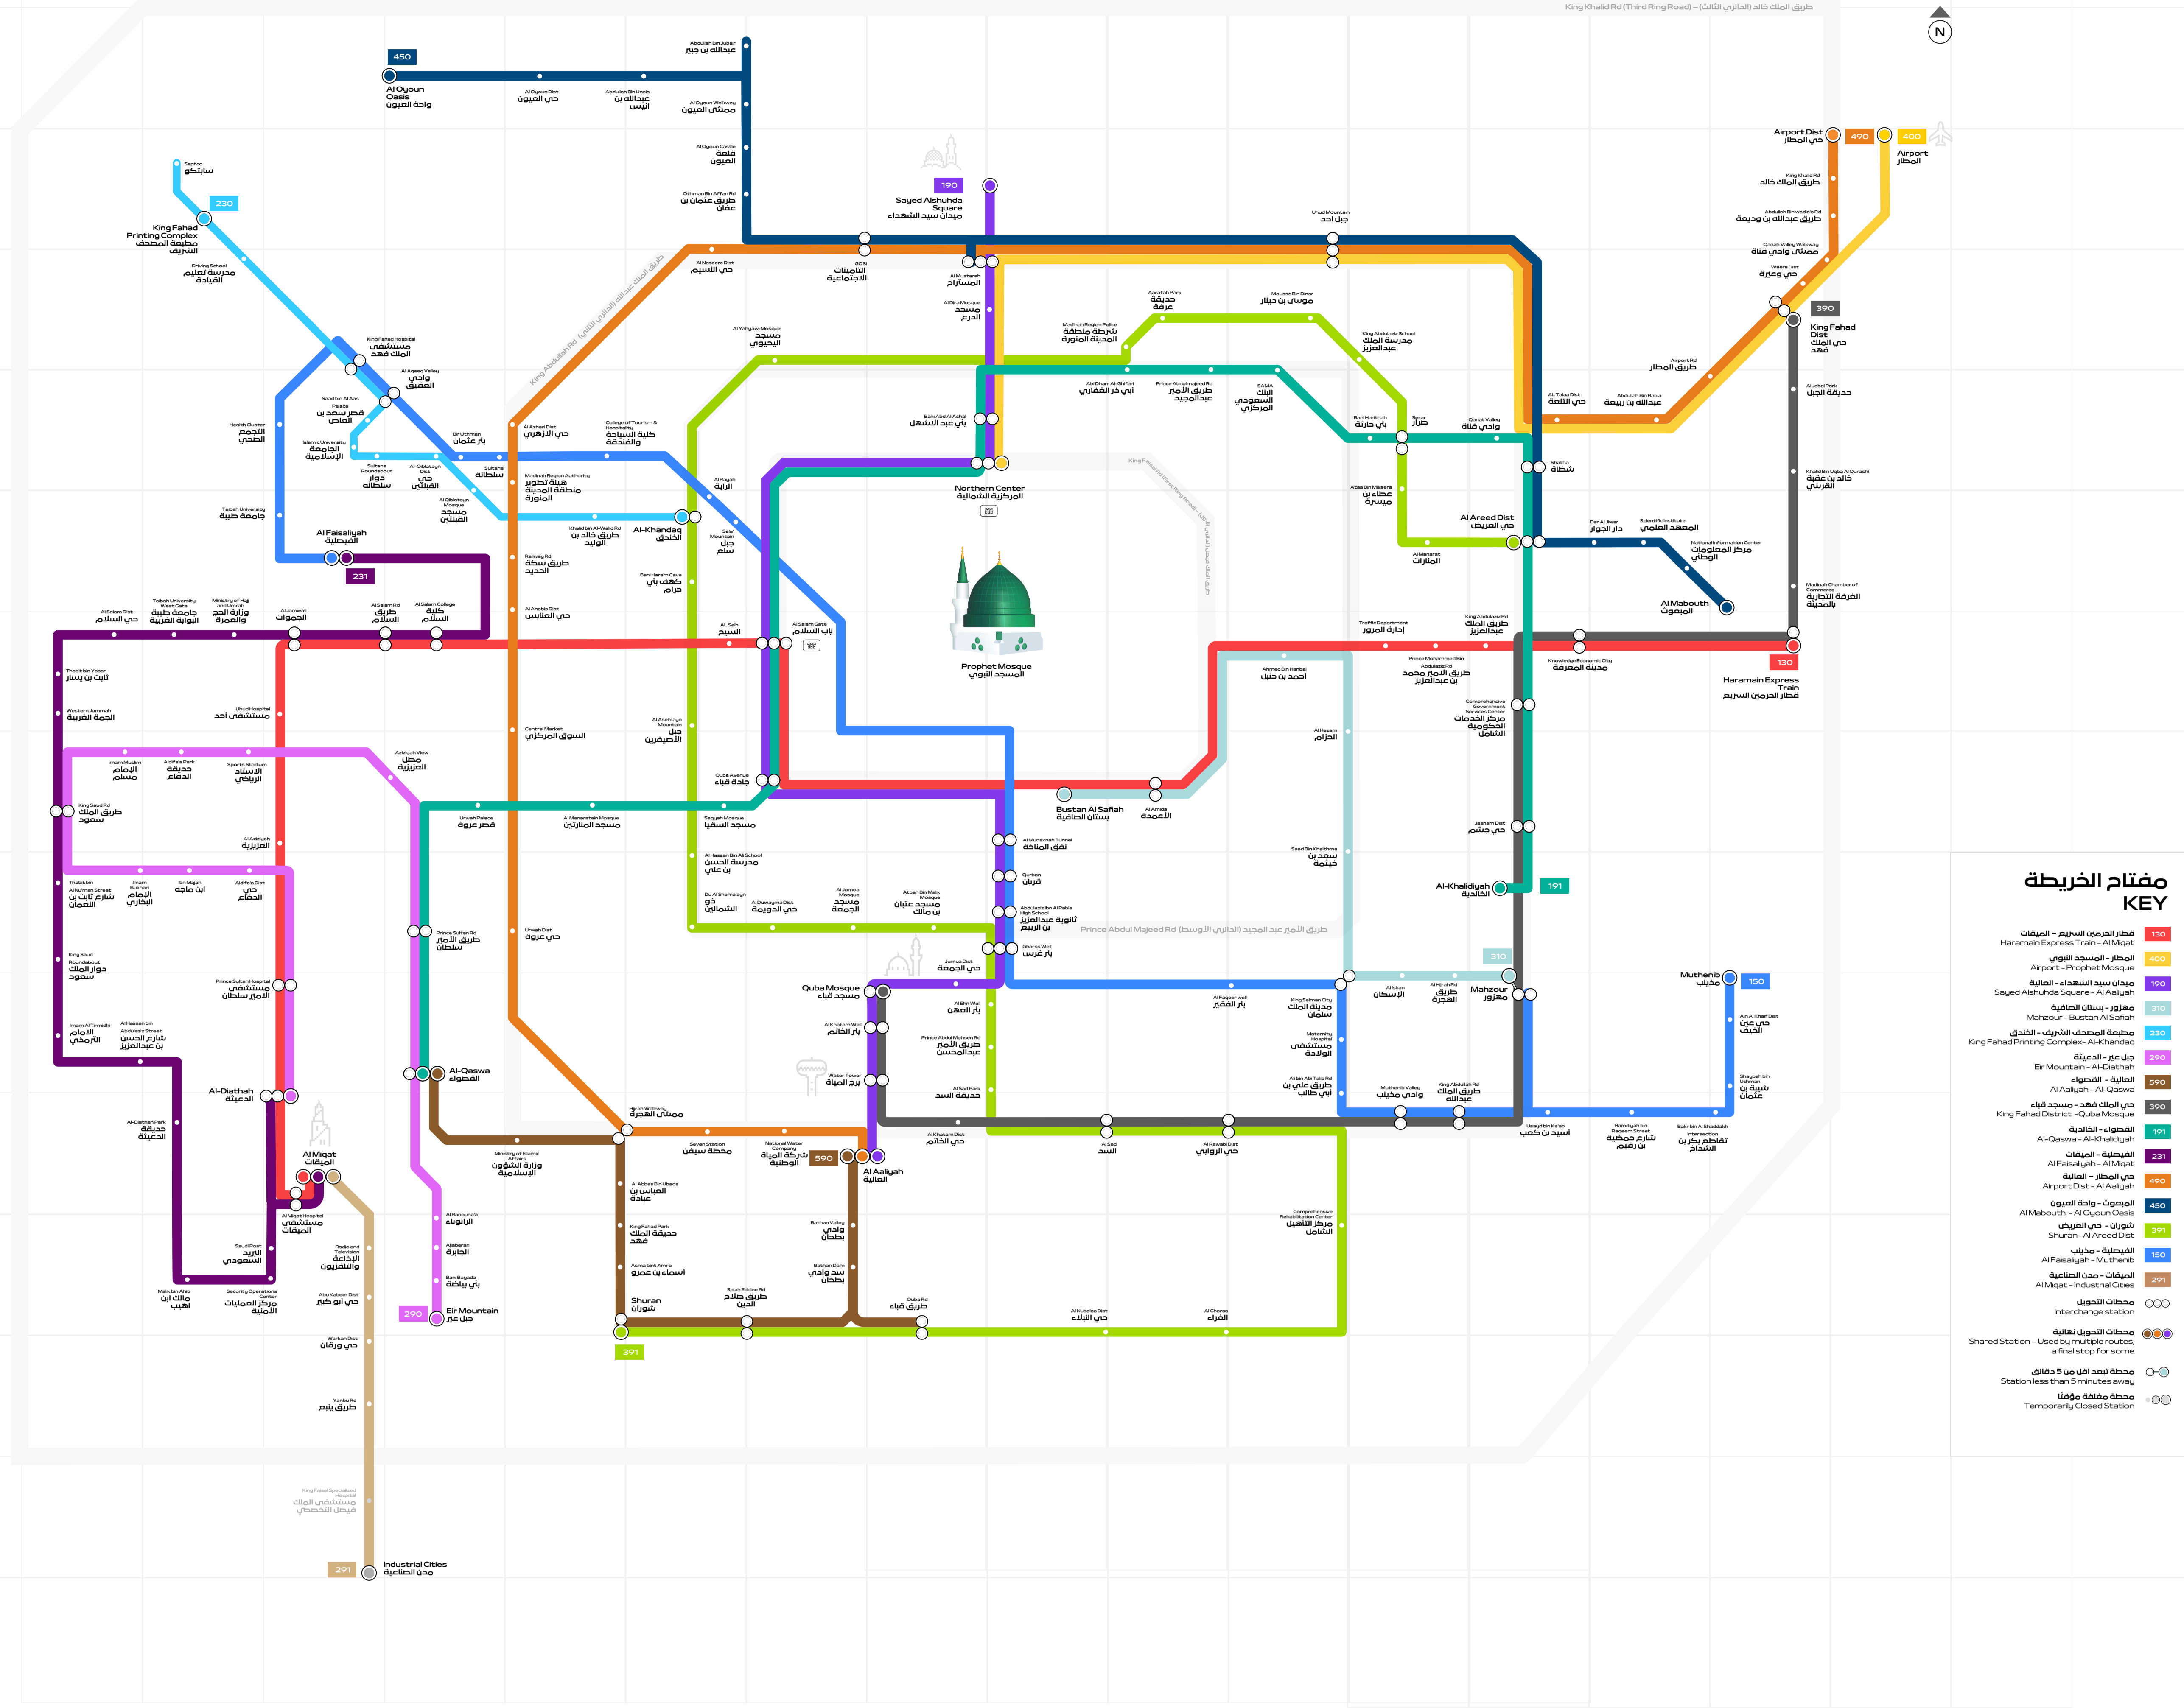

شبكة حافلات المدينة

جدول مواعيد شبكة حافلات المدينة

رقم المسار	من	الى	ساعات الخدمة	محطات التوقف
400	مطار الأمير محمد بن عبد العزيز الدولي	المسجد النبوي الشريف	24 ساعة	6
130	الميقات	قطار الحرمين السريع	24 ساعة	33
150	الفيصلية	مذنب	24 ساعة	52
190	ميدان سيد الشهداء	العالية	24 ساعة	29
191	القصواء	الخالدية	24 ساعة	37
230	مطبعة المصحف الشريف	الخدق	18 ساعة	20
231	الفيصلية	الميقات	18 ساعة	39
290	جبل عير	الدعيثة	18 ساعة	30
291	الميقات	مدن صناعية	18 ساعة	12
310	مهزور	بستان الصافية	18 ساعة	16
390	حي الملك فهد	مسجد قباء	18 ساعة	31
391	شوران	حي العريض	18 ساعة	56
450	المبعوث	العيون	18 ساعة	29
490	حي المطار	العالية	18 ساعة	44
590	العالية	القصواء	18 ساعة	22

حمل التطبيق