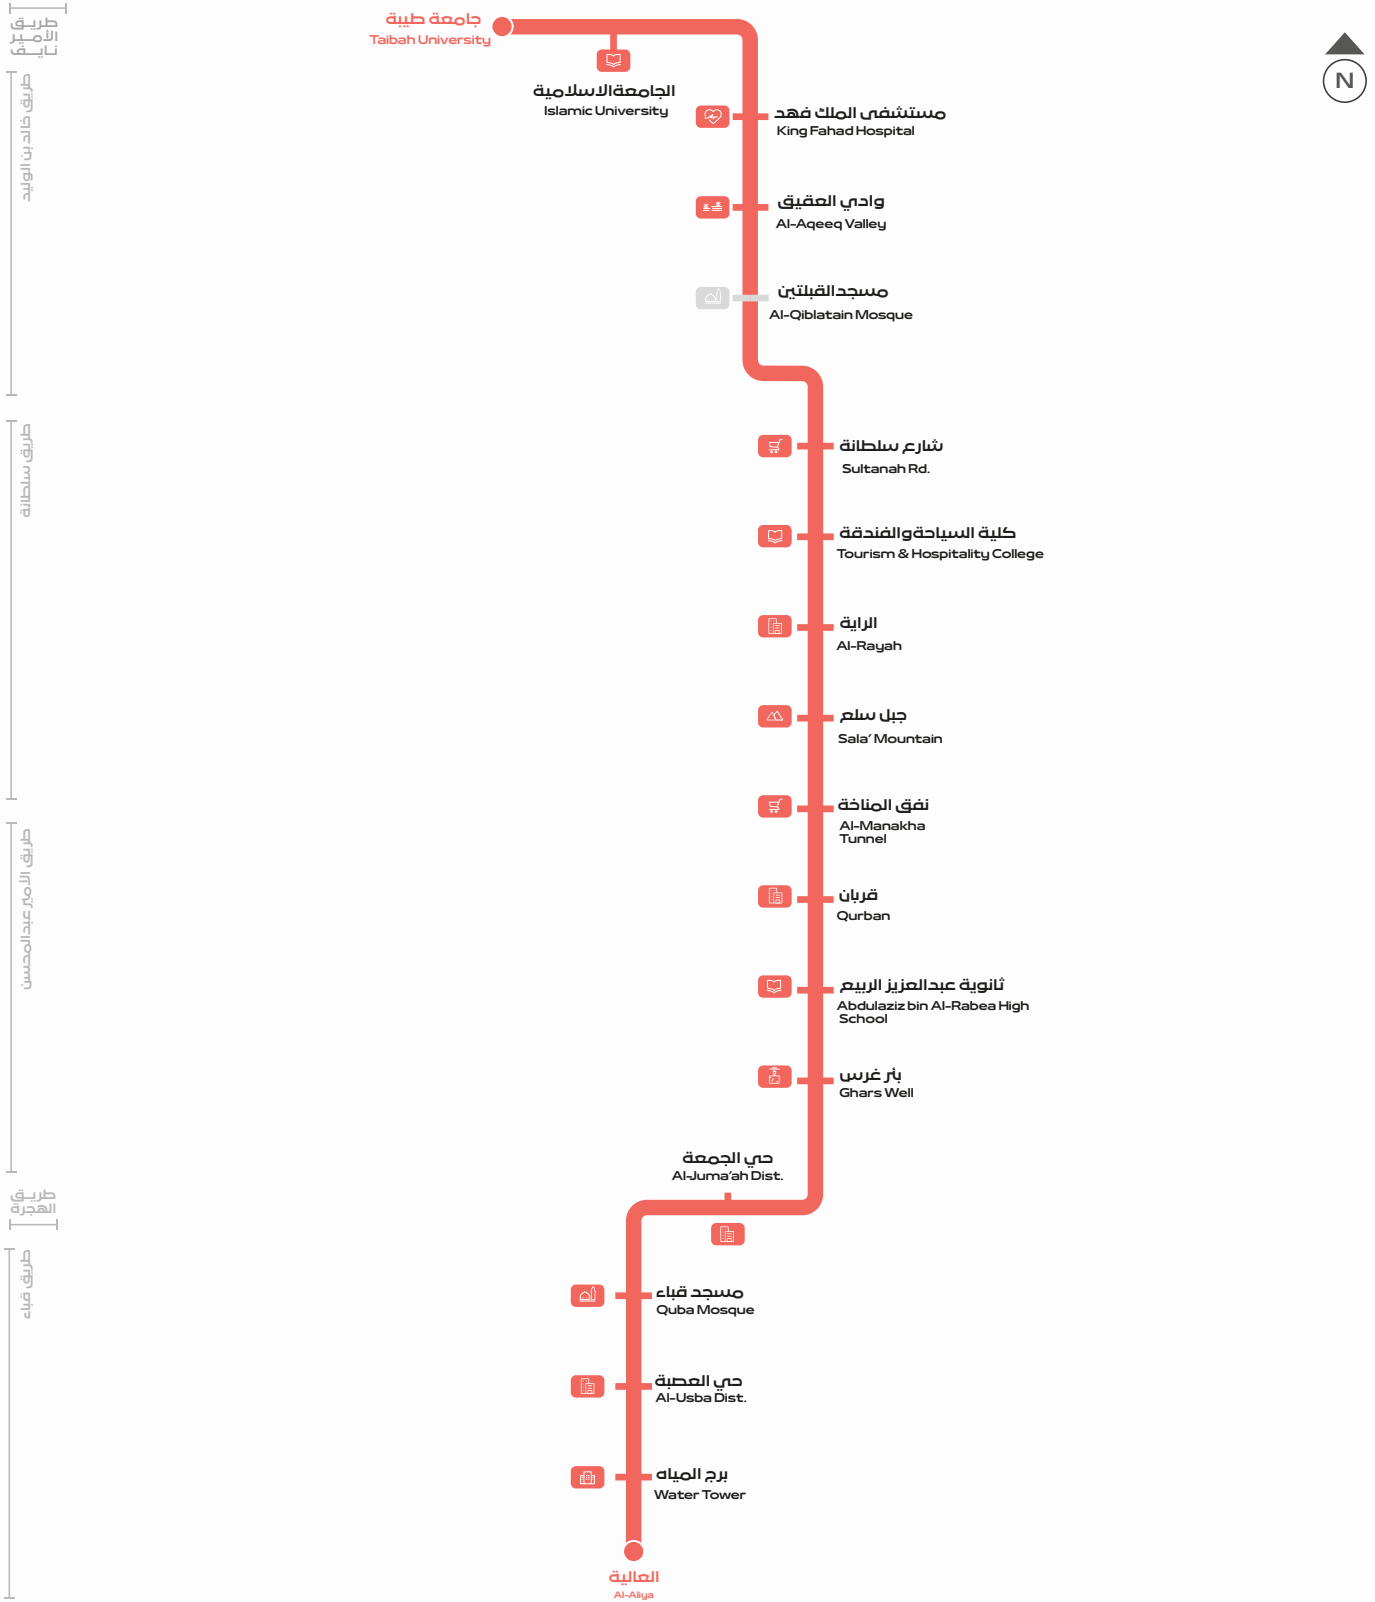

MADINAH BUS MAP

خريطة حافلات المدينة

مسار 401

MAP LEGEND		مفتاح الخريطة	
	جبال (Mountains)		مسار 401 (Route 401)
	مساجد (Mosques)		محطة البداية / النهاية (start / end station)
	مؤسسات تعليمية (Educational Facilities)		محطة اتقاء (internal interchange)
	مراكز تسوق (Shopping Centers)		محطة في اتجاه واحد (one-way station)
	منطقة سكنية (Residential area)		محطة مستقبلية (Futuristic station)
	مؤسسات حكومية (Governmental institutions)		محطة في اتجاهين (Two-way station)
	مستشفيات (Hospitals)		أقل من 6 دقائق مشياً بين المحطات (under 6 min walk between stations)
	آبار (Wells)		
	أودية (Valleys)		