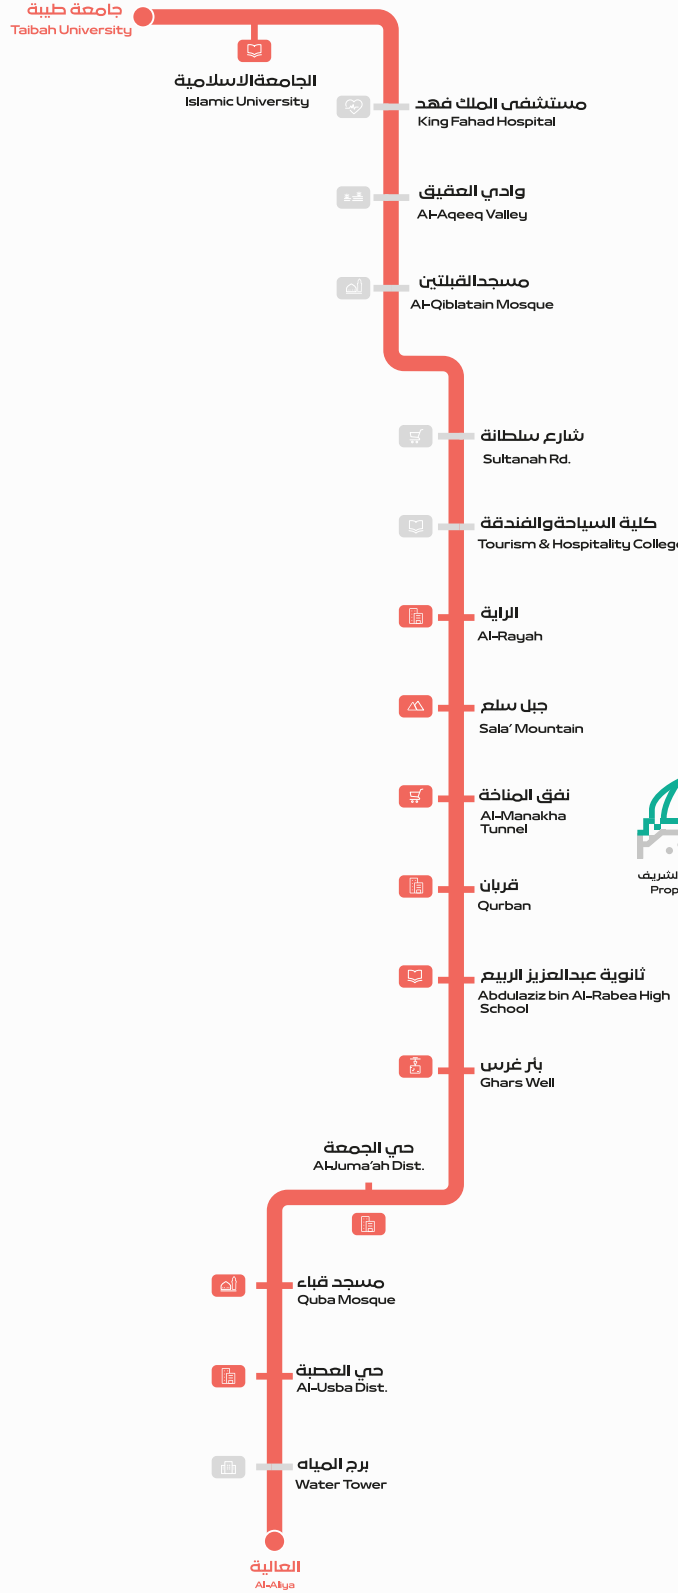

MADINAH BUS MAP

خريطة حافلات المدينة

مسار 401

طريق
الأمير
نايف

طريق خالد بن الوليد

طريق سلطانة

طريق الأمير عبدالمحسن

طريق
الهديرة

طريق قباء

@madinah_bus

جبال
Mountains

مساجد
Mosques

منشآت تعليمية
Educational Facilities

منطقة سكنية
Residential area

محطة في اتجاهين
Two-way station

محطة في اتجاه واحد
one-way station

محطة مستقبلية
futuristic station

محطة التقاء
internal interchange

مسار 401
Route 401

محطة البداية/النهاية
start / end station

MAP LEGEND
مفتاح الخريطة

أودية
Valleys

مراكز تسوق
Shopping Centers

مؤسسات حكومية
Governmental institutions

مستشفيات
Hospitals

محطة مستقبلية
futuristic station

محطة في اتجاه واحد
one-way station

محطة مستقبلية
futuristic station

محطة التقاء
internal interchange

مسار 401
Route 401

محطة البداية/النهاية
start / end station

MAP LEGEND
مفتاح الخريطة