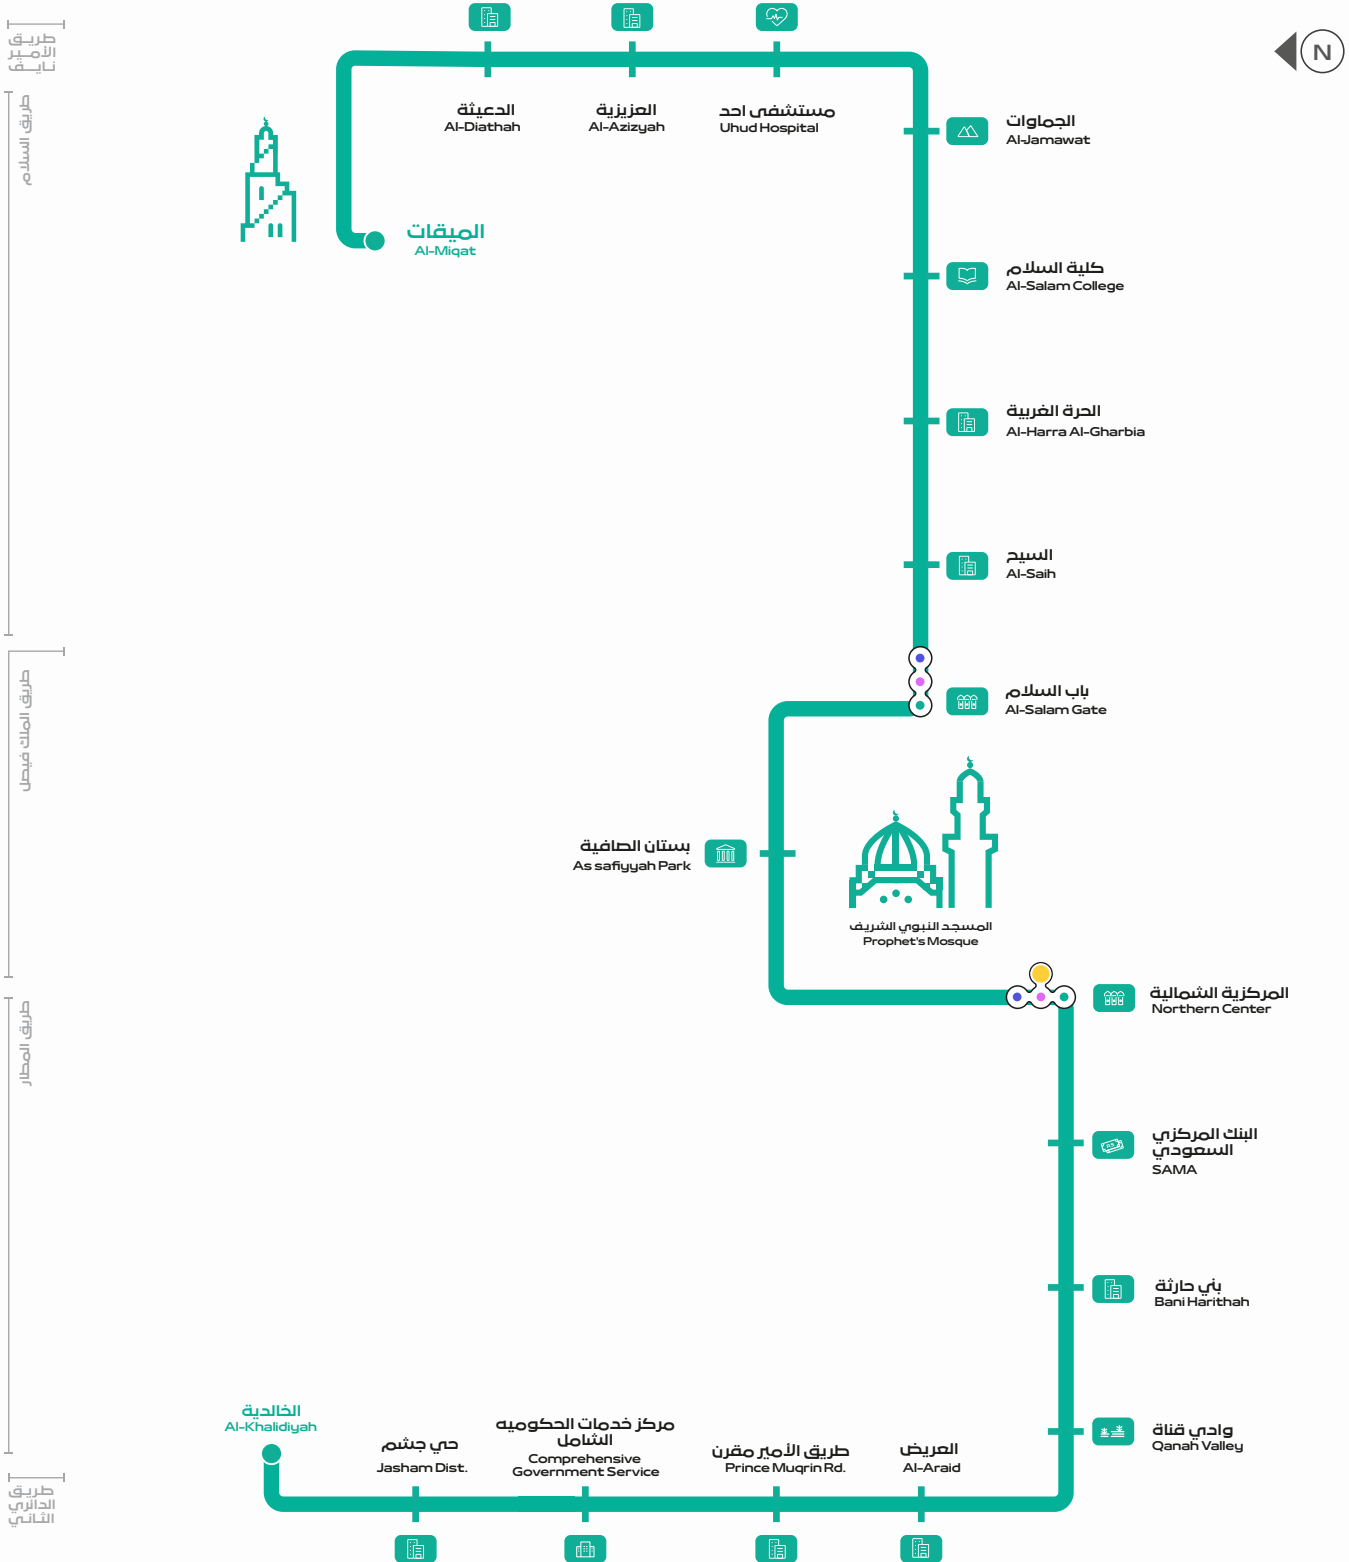

# MADINAH BUS MAP

## خريطة حافلات المدينة

### المسار 402

| MAP LEGEND |  | مفتاح الخريطة |  |
|------------|--|---------------|--|
|            | جبال<br>Mountains                            |               | مساجد<br>Mosques   |
|            | بنوك<br>Barricade                            |               | مستشفيات<br>Hospitals  |
|            | أودية<br>Valleys                             |               | مؤسسات تعليمية<br>Educational Facilities                               |
|            | منطقة سكنية<br>Residential area              |               | مركز خدمات حكوميبة<br>Comprehensive Government Service                 |
|            | بوابات الحرم<br>Al-Masjid gates              |               | محطة في اتجاهين<br>Two-way station                                     |
|            | محطة مستقبلية<br>Futuristic station          |               | محطة في اتجاه واحد<br>one-way station                                  |
|            | محطة اتقاء<br>internal interchange           |               | مسار 402<br>Route 402  |
|            | محطة البداية /النهاية<br>start / end station |               | أقل من ٥ دقائق مشياً بين المحطتين<br>under ٥ min walk between stations |