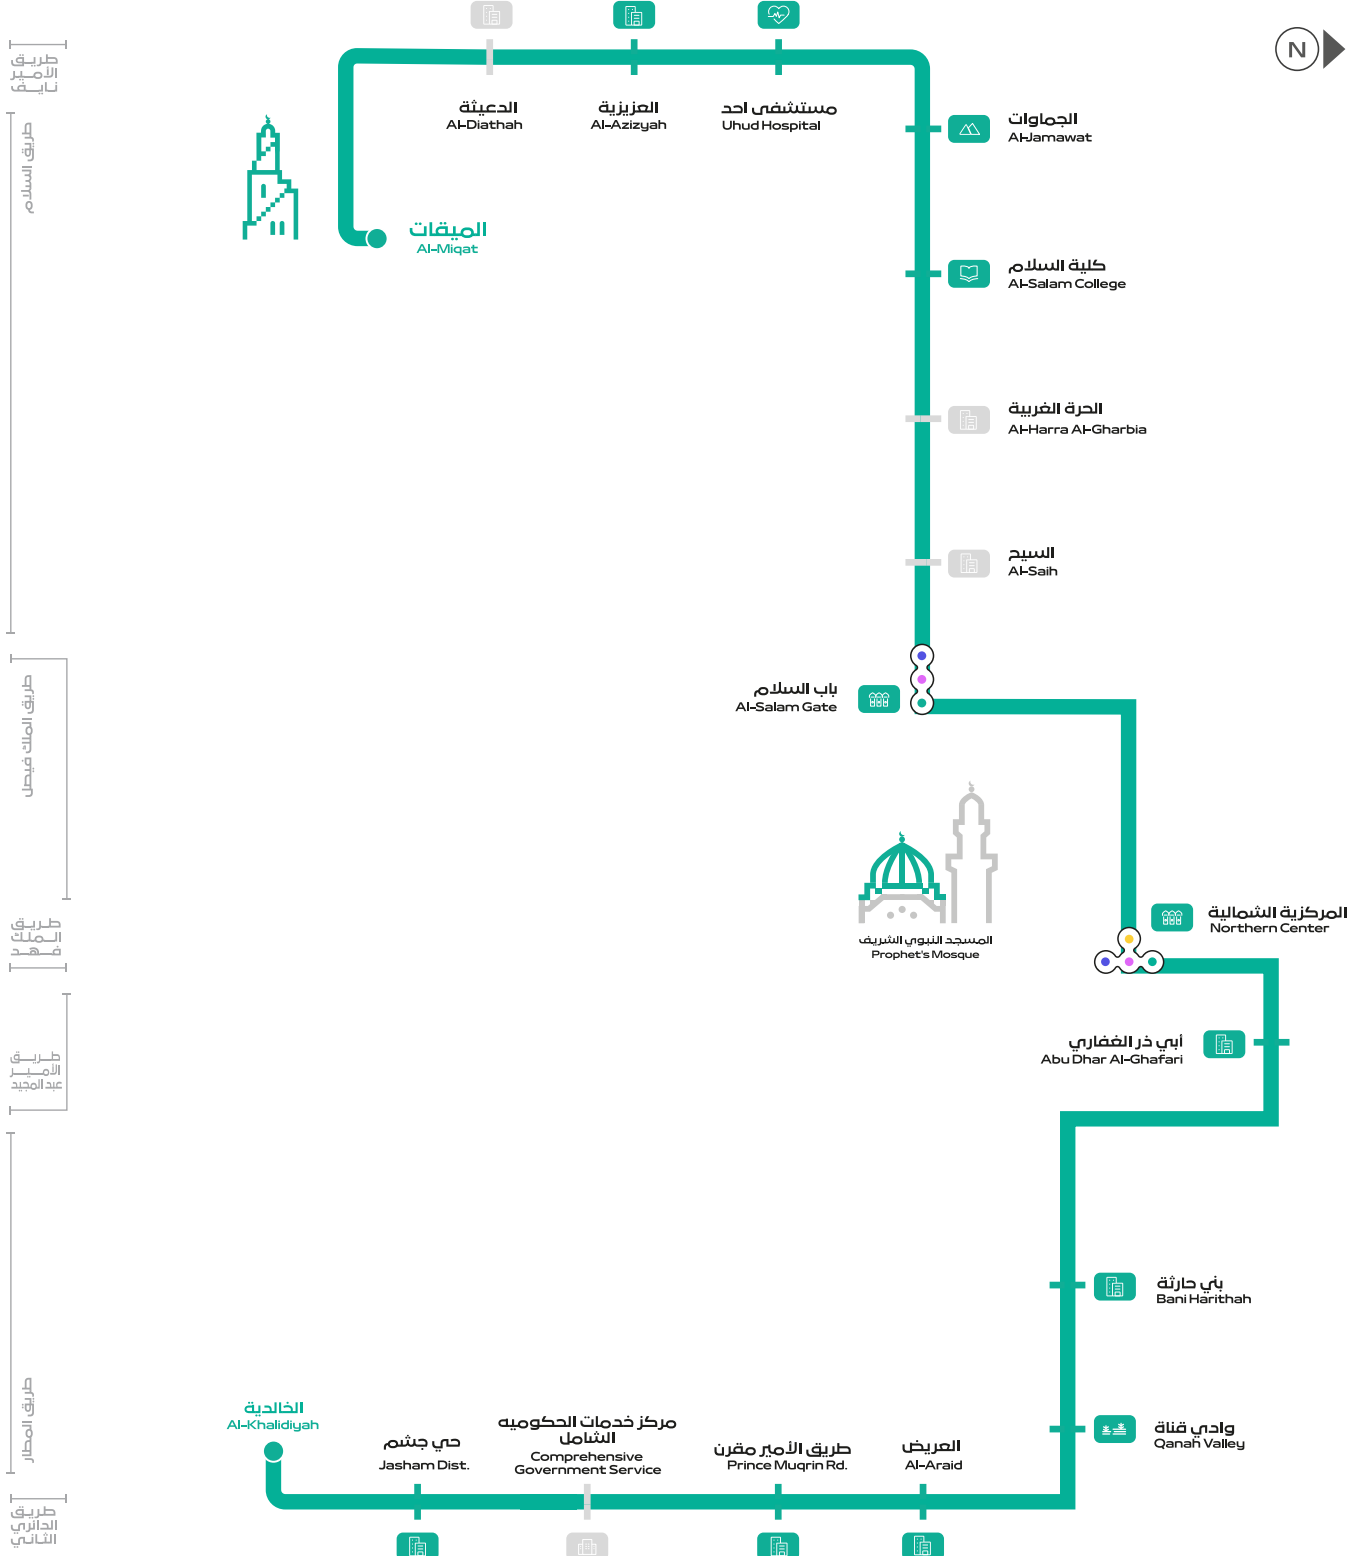

MADINAH BUS MAP

خريطة حافلات المدينة

مسار 402

@madinah_bus

MAP LEGEND		مفتاح الخريطة	
جبال Mountains	مساجد Mosques	منشآت تعليمية Educational Facilities	محطة في اتجاهين Two-way station
بنوك Banks	مستشفيات Hospitals	منطقة سكنية Residential area	محطة في اتجاه واحد One-way station
وادية Valleys	بوابات الحرم Al-Masjid gates	محطة مستقبلية Futuristic station	محطة إنقلاء Internal interchange
مسار 402 Route 402	محطة البداية / النهاية Start / end station	أقل من 0 دقائق مشياً بين المحطتين under 0 min walk between stations	