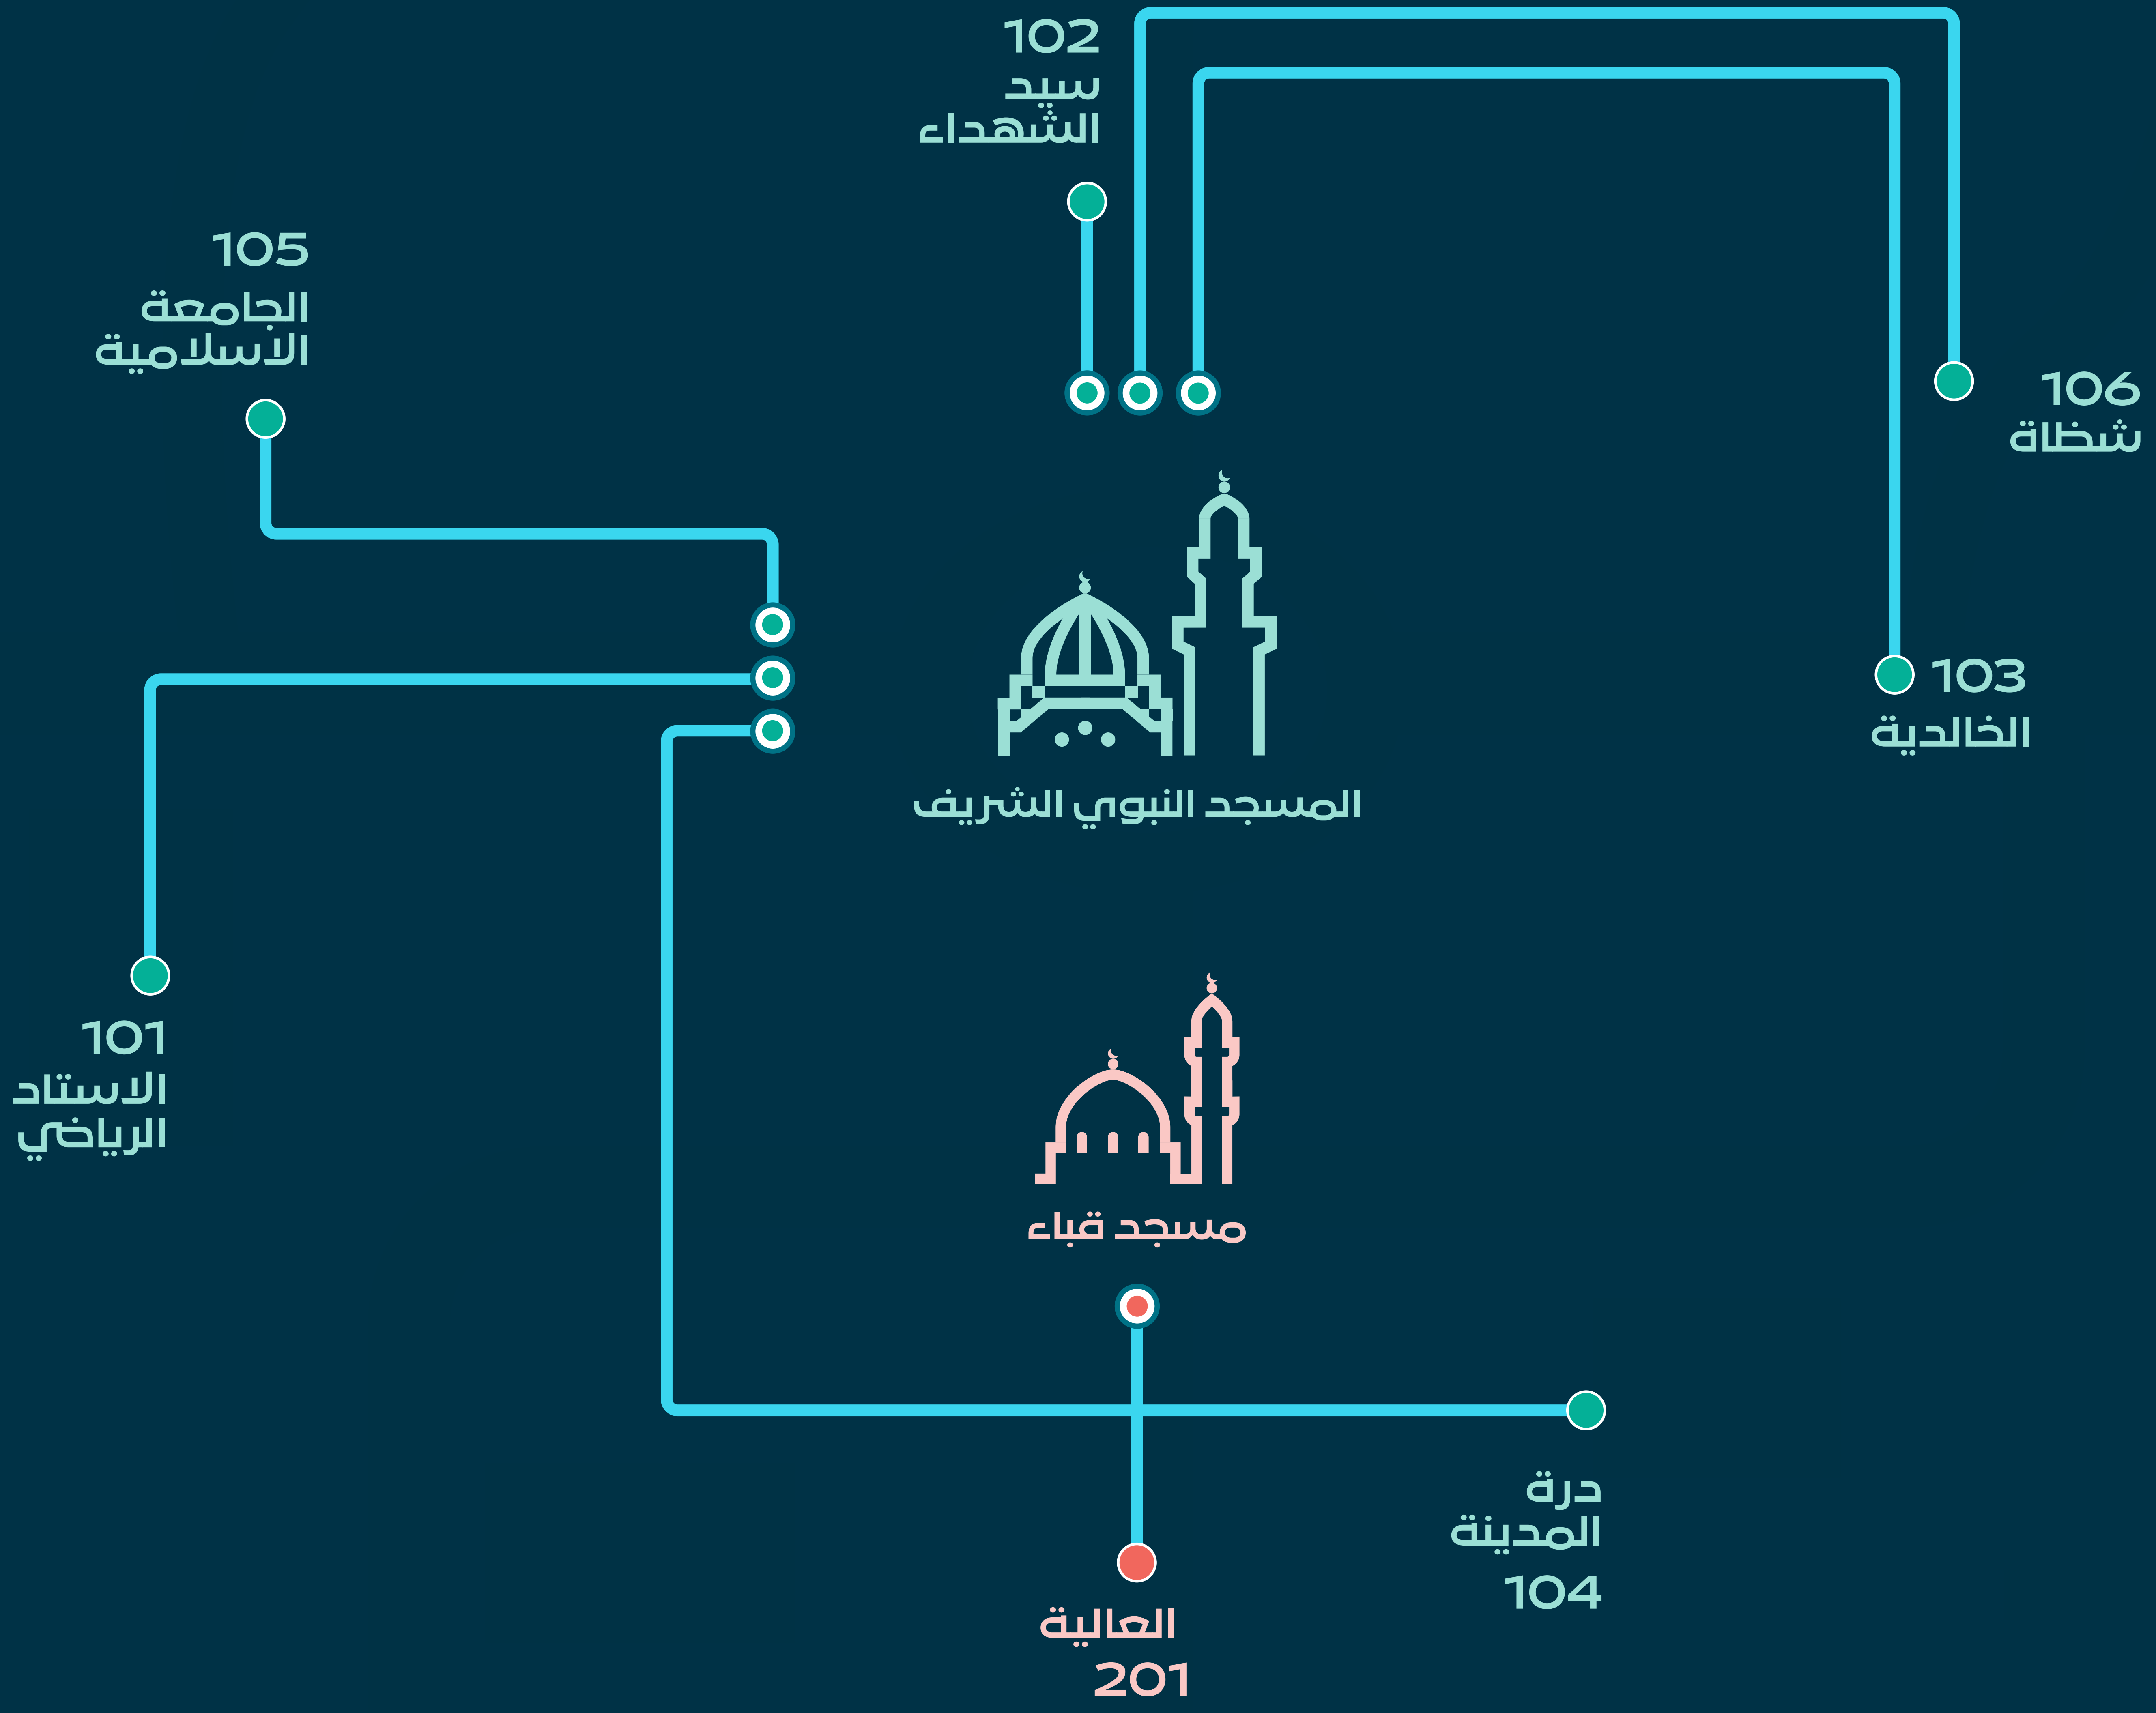

مسارات النقل الترددي

مسارات ومواقف النقل الترددي لرمضان ١٤٤٤هـ

المسارات

104 درة المدينة - المسجد النبوي الشريف

101 استاد الرياضي - المسجد النبوي الشريف

105 الجامعة الإسلامية - المسجد النبوي الشريف

102 سيد الشهداء - المسجد النبوي الشريف

106 حي شظاة - المسجد النبوي الشريف

103 الخالدية - المسجد النبوي الشريف

المسجد النبوي الشريف

201 العالية - مسجد قباء

مسجد قباء

مواعيد الخدمة

تبدأ الساعة 15:00

تنتهي بعد صلاة التراويح بساعة
وفي العشر الاواخر إلى بعد صلاة القيام بنصف ساعة