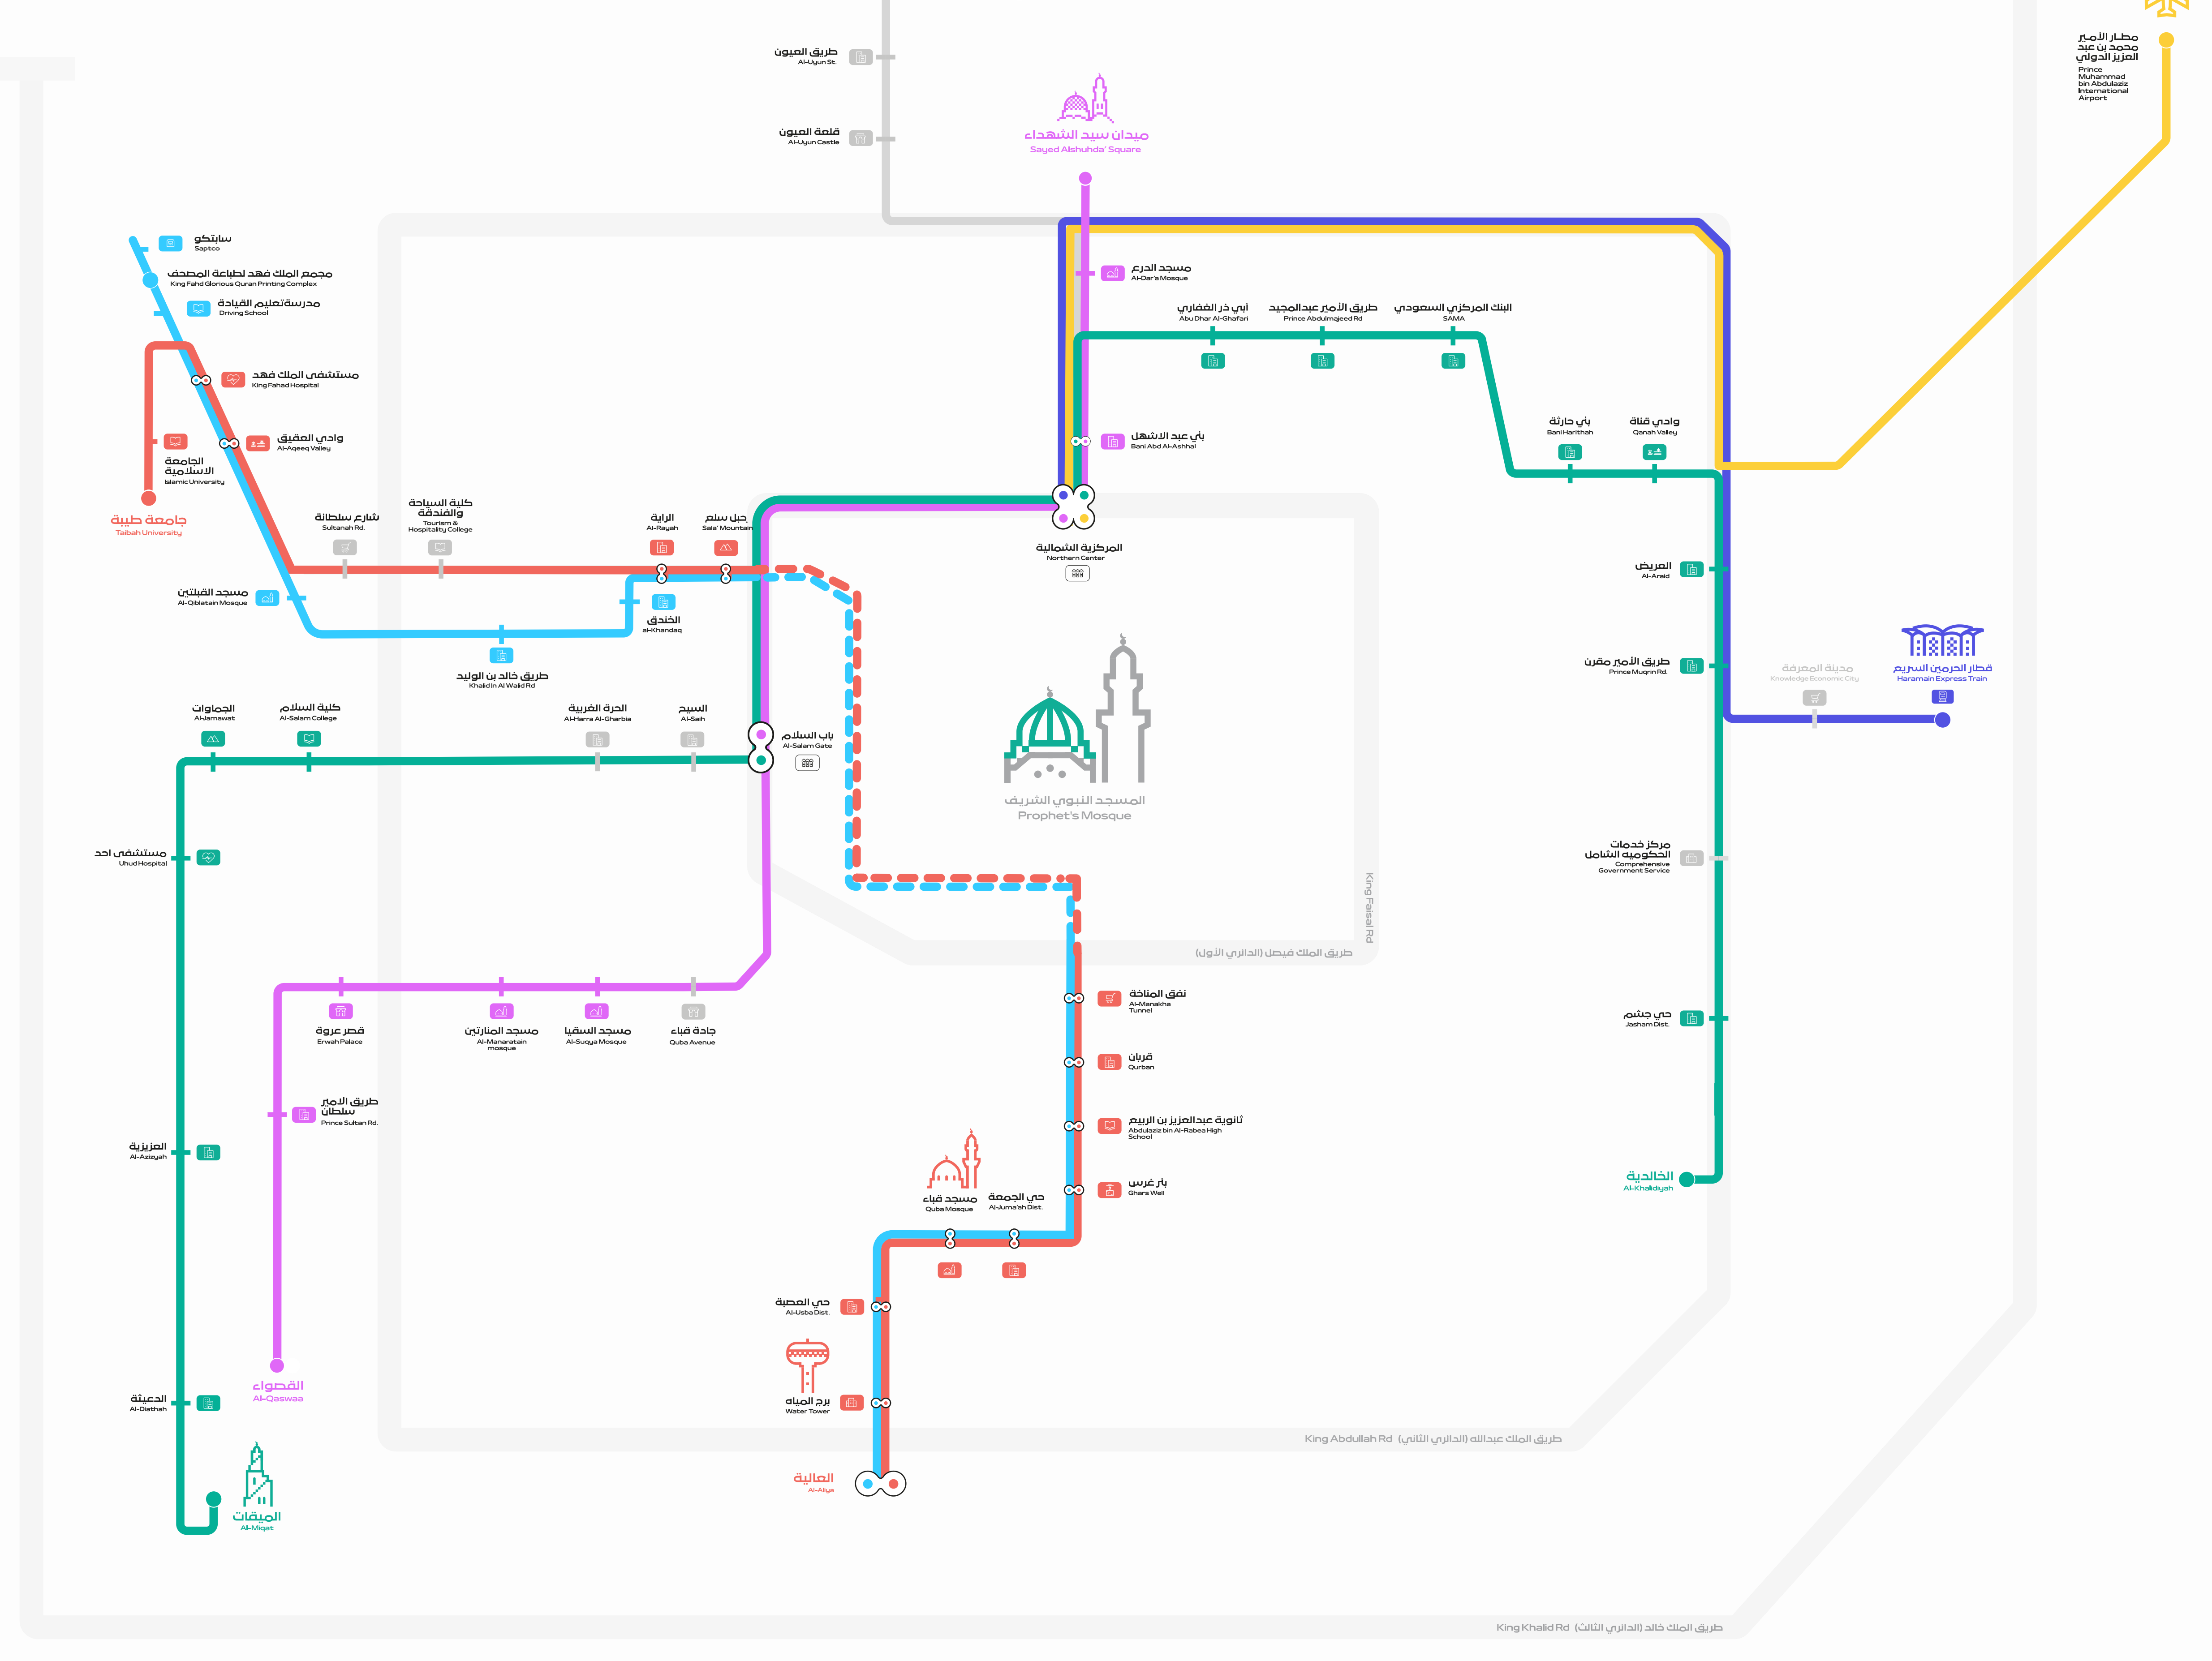

شبكة حافلات المدينة

MADINAH BUS MAP

جدول مواعيد شبكة حافلات المدينة (رمضان ١٤٤٥ هـ)

رقم المسار	وصف المسار	محطات التوقف	التقاطير	ساعات الخدمة
300	قطار الحرمين السريع - المسجد النبوي الشريف	محطتان	كل 20 دقيقة	24 ساعة
400	مطار الأمير محمد بن عبد العزيز الدولي - المسجد النبوي الشريف	محطتان	كل 25 دقيقة	24 ساعة
401	جامعة طيبة - العالية	30 محطة	كل 35 دقيقة	من 3:00 ص إلى 3:00 م
402	الميقات - الخالدية	36 محطة	كل 35 دقيقة	من 3:00 ص إلى 3:00 م
403	القصواء - سيد الشهداء	20 محطة	كل 30 دقيقة	من 3:00 ص إلى 3:00 م
404	مطبعة المصحف - العالية	33 محطة	كل 35 دقيقة	من 3:00 ص إلى 3:00 م

	جامعة طيبة Taibah University
	المالئة Al-Malya
	جامعة طيبة Taibah University
	المالئة Al-Malya
	المالئة Al-Malya
	المالئة Al-Malya

وادي العقيق
Al-Aqeeq Valley

مستشفى الملك فهد
King Fahad Hospital

الجامعة الإسلامية
Islamic University

رقم المسار	اسم المحطة	الاتجاه	الموقع
403	القصواء Al-Qaswaa	ميدان سيد الشهداء Sayed Alshuhda' Square	
	طريق الأمير سلطان Prince Sultan Rd	ميدان سيد الشهداء Sayed Alshuhda' Square	
		القصواء Al-Qaswaa	
403	قصر عروة Erwah Palace	ميدان سيد الشهداء Sayed Alshuhda' Square	
		القصواء Al-Qaswaa	
	مسجد المنارتين Al-Manaratain mosque	ميدان سيد الشهداء Sayed Alshuhda' Square	
403	مسجد السقيا Al-Suqya Mosque	ميدان سيد الشهداء Sayed Alshuhda' Square	
		القصواء Al-Qaswaa	
	جادة قباء Quba Avenue	ميدان سيد الشهداء Sayed Alshuhda' Square	
403	باب السلام Al-Salam Gate	ميدان سيد الشهداء Sayed Alshuhda' Square	
		القصواء Al-Qaswaa	
	المركزية الشمالية Northern Central	ميدان سيد الشهداء Sayed Alshuhda' Square	
403	بني عبد الأشهل Bani Abd Al-Ashhal	ميدان سيد الشهداء Sayed Alshuhda' Square	
		القصواء Al-Qaswaa	
	مسجد الدرع Al-Dar'a Mosque	ميدان سيد الشهداء Sayed Alshuhda' Square	
ميدان سيد الشهداء Sayed Alshuhda' Square	القصواء Al-Qaswaa		