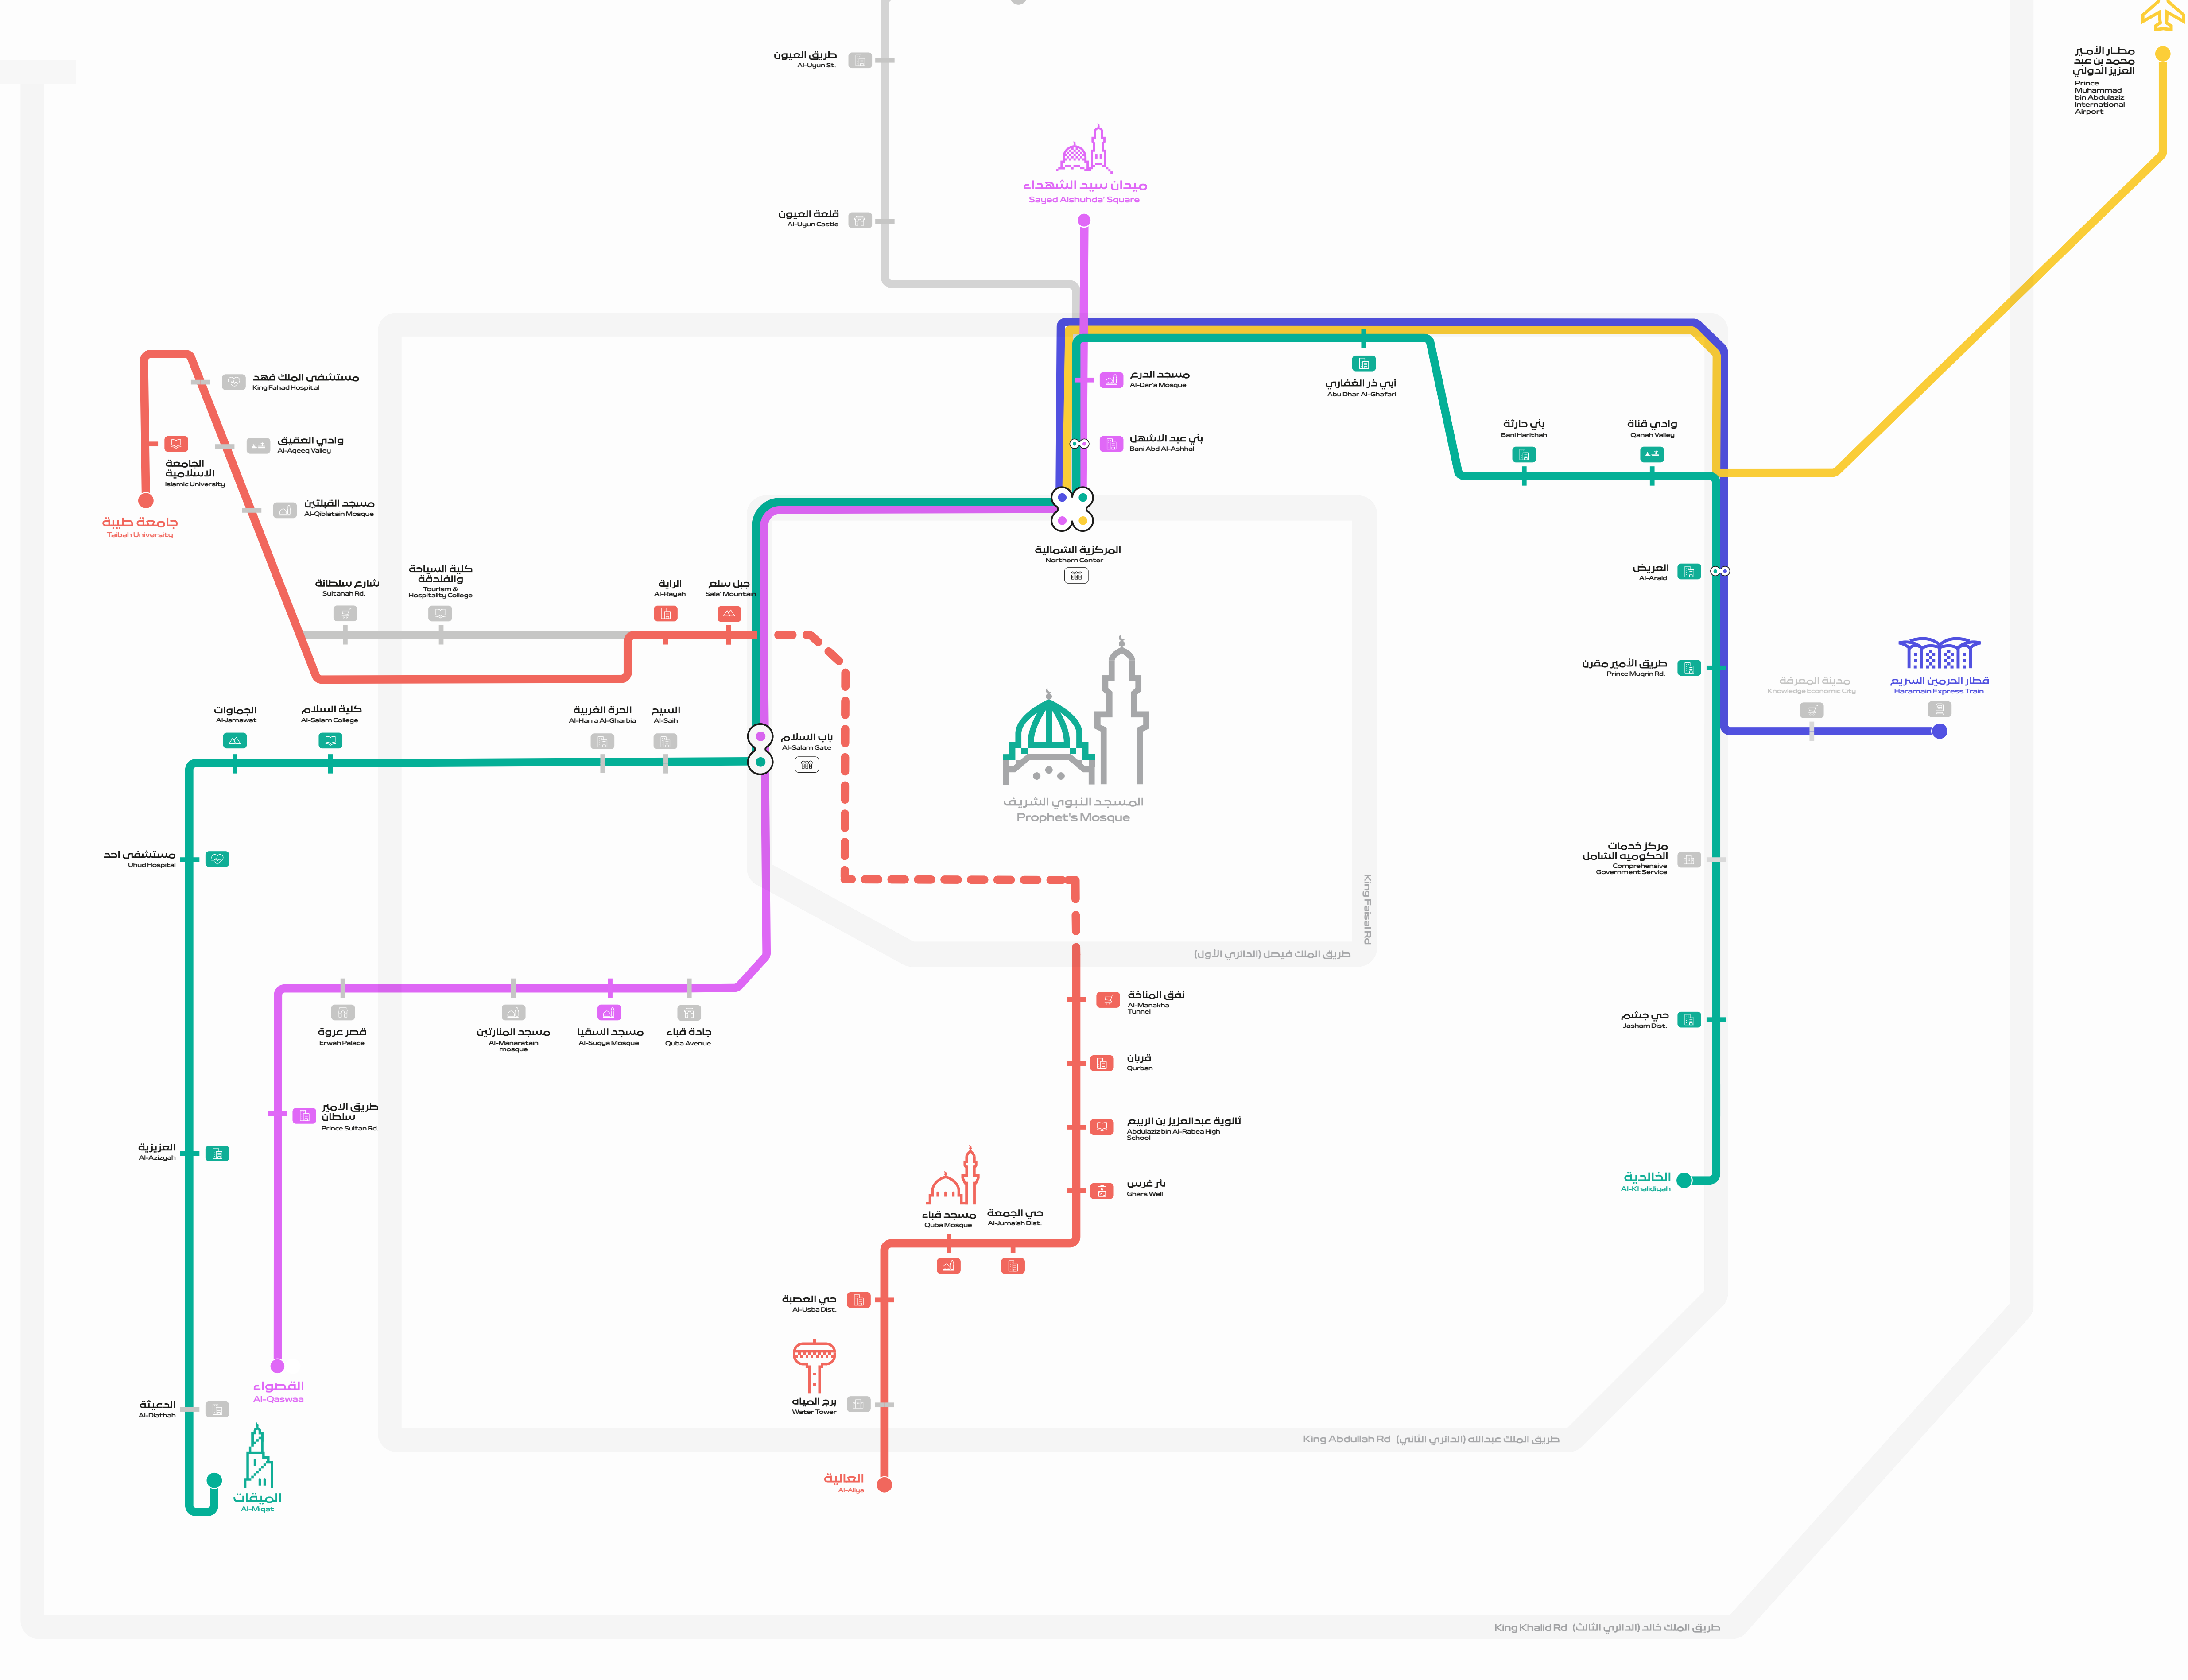

شبكة حافلات المدينة

MADINAH BUS MAP

جدول مواعيد شبكة حافلات المدينة

رقم المسار	من	الى	التقاطر	ساعات الخدمة	محطات التوقف
300	قطار الحرمين السريع	المسجد النبوي الشريف	60 دقيقة	7 صباحا الى 11 مساء	2
400	مطار الأمير محمد بن عبد العزيز	المسجد النبوي الشريف	40 دقيقة	24 ساعة	2
401	العالية	جامعة طيبة	15 دقيقة	6 صباحا الى 10 مساء	36
402	الخالدية	الميقات	15 دقيقة	6 صباحا الى 10 مساء	36
403	سيد الشهداء	القصواء	20 دقيقة	6 صباحا الى 10 مساء	22

مواقع واتجاه المحطات

رقم المسار	اسم المحطة	الاتجاه	الموقع
300	قطار الحرمين السريع Haramain Express Train		المسجد النبوي الشريف
	المسجد النبوي الشريف Prophet Mosque		قطار الحرمين السريع
400	المطار Airport		المسجد النبوي الشريف
	المسجد النبوي الشريف Prophet Mosque		المطار
401	جامعة طيبة Taibah University	العالية	العالية
	الجامعة الإسلامية Islamic University	العالية	العالية
	مستشفى الملك فهد King Fahad Hospital	الخالدية	جامعة طيبة
	وادي العقيق Al-Aqeeq Valley	العالية	جامعة طيبة
401	مسجد القبليتين Al-Qibatayn mosque	الخالدية	جامعة طيبة
	طريق سلطنة Sultanah Rd	الخالدية	جامعة طيبة
	كلية السياحة والفندقة Tourism & Hospitality College	الخالدية	جامعة طيبة
401	الراية Al-Rayah	العالية	جامعة طيبة
	جبل سلم Sala' Mountain	العالية	جامعة طيبة
401	نفق المناخة Al-Manakha Tunnel	العالية	جامعة طيبة
	قربان Qurban	العالية	جامعة طيبة
401	ثانوية عبد العزيز الربيع Abdulaziz bin Al-Rabea High School	العالية	جامعة طيبة
	بئر غرس Ghars Well	العالية	جامعة طيبة
401	حي الجمعة Al-Juma'ah Dist	العالية	جامعة طيبة
	مسجد قباء Quba Mosque	العالية	جامعة طيبة